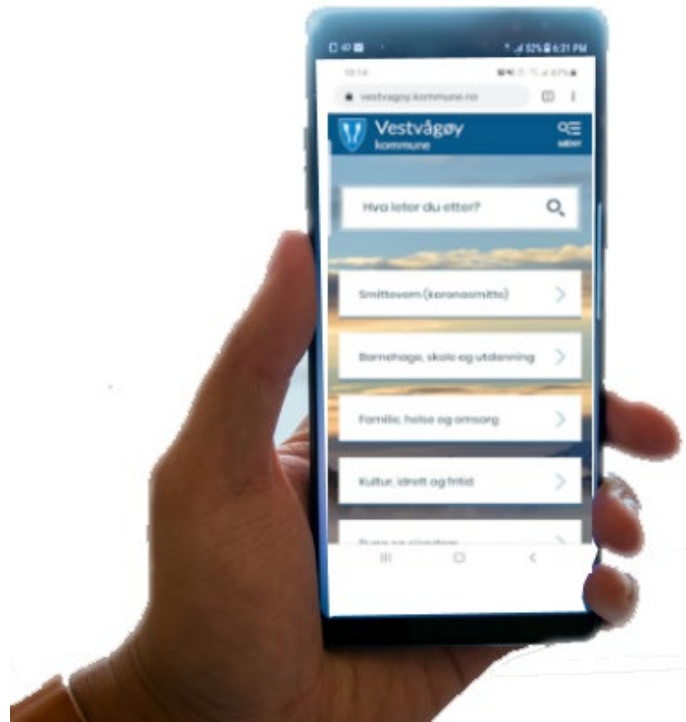

Informasjon fra kommunen om koronasituasjonen er gjort mer mobilvennlig.

Lag gjerne en snarvei til <https://www.vestvagoy.kommune.no/>

Smitteverninformasjon har fått eget meny punkt på forsida hvor man finner logg for all aktivitet.