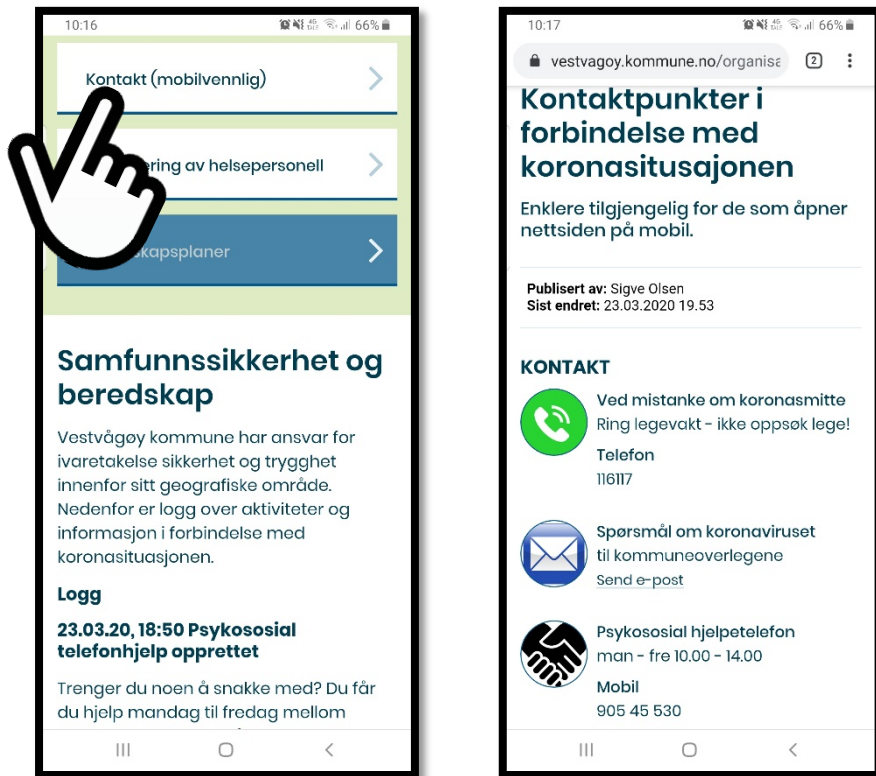

Informasjon fra kommunen om koronasituasjonen er gjort mer mobilvennlig.

Lag gjerne en snarvei til <https://www.vestvagoy.kommune.no/>

Smitteverninformasjon har fått eget meny punkt på forsida hvor man finner logg for all aktivitet.

Relevant kontaktinformasjon finnes i et eget meny punkt.

Menypunkt for registrering av ekstra helsepersonell er lett tilgjengelig.