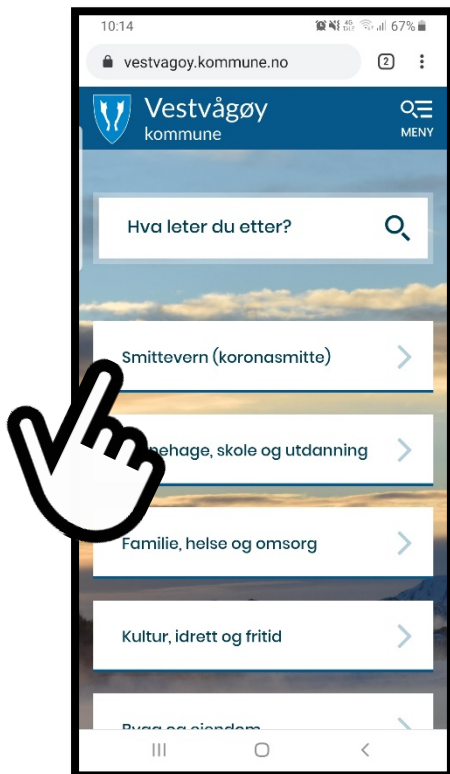

Informasjon fra kommunen om koronasituasjonen er gjort mer mobilvennlig.

Lag gjerne en snarvei til <https://www.vestvagoy.kommune.no/>

Smitteverninformasjon har fått eget meny punkt på forsida hvor man finner logg for all aktivitet.