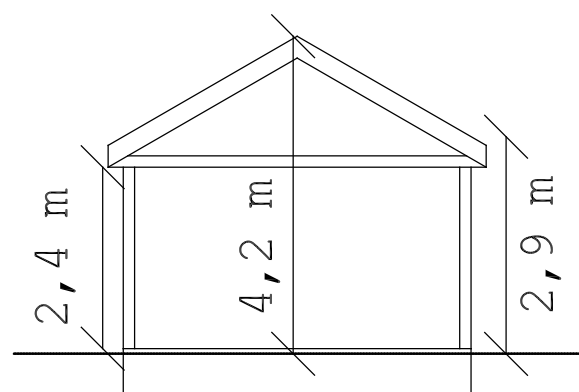

Nordvest

Sørvest

Sørøst

Nordøst

Snitt

Plan

REV	NR	REVISJON	DATO	SIGN
Rajo Eiendom og Bolig AS				
Reineholmen, Ballstad				
Bobilcamp				
GNR BNR	11/2 11/179	TEGNET AV Jonassen Maskin og Transport AS, MH		
DATO	28.08.23			
TEGNINGSBESKRIVELSE Fasade, plan og snitt Servicebygg				
SKALA	1:100 A3	TEGNINGSNR	002	REV