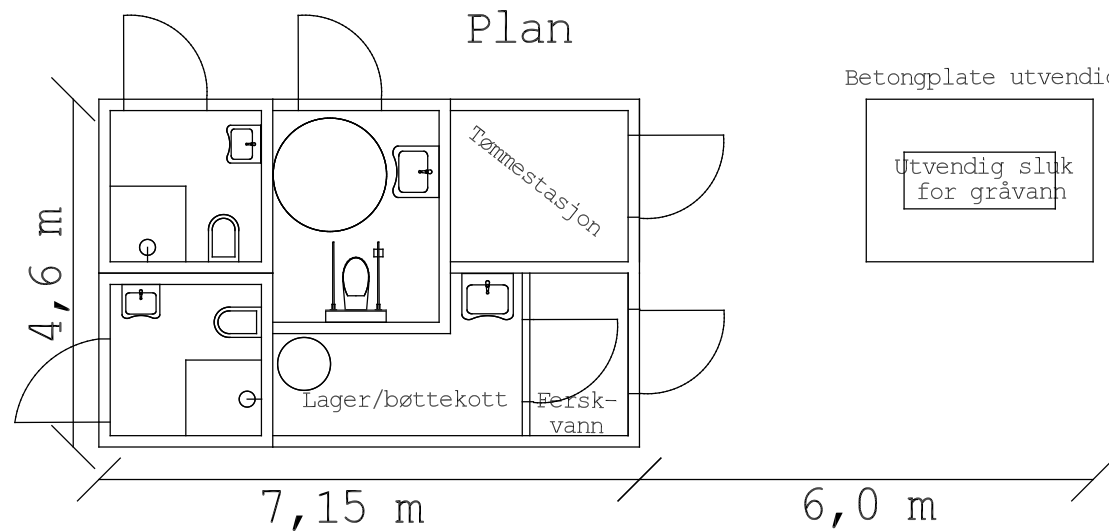

Nordvest

Sørvest

Sørøst

Nordøst

Snitt

Plan

REV	NR	REVISJON	DATO	SIGN
Rajo Eiendom og Bolig AS				
Reineholmen, Ballstad				
Bobilcamp				
GNR BNR	11/2 11/179	TEGNET AV Jonassen Maskin og Transport AS, MH		
DATO	28.08.23			
TEGNINGSBESKRIVELSE Fasade, plan og snitt Servicebygg				
SKALA	1:100 A3	TEGNINGSNR	002	REV